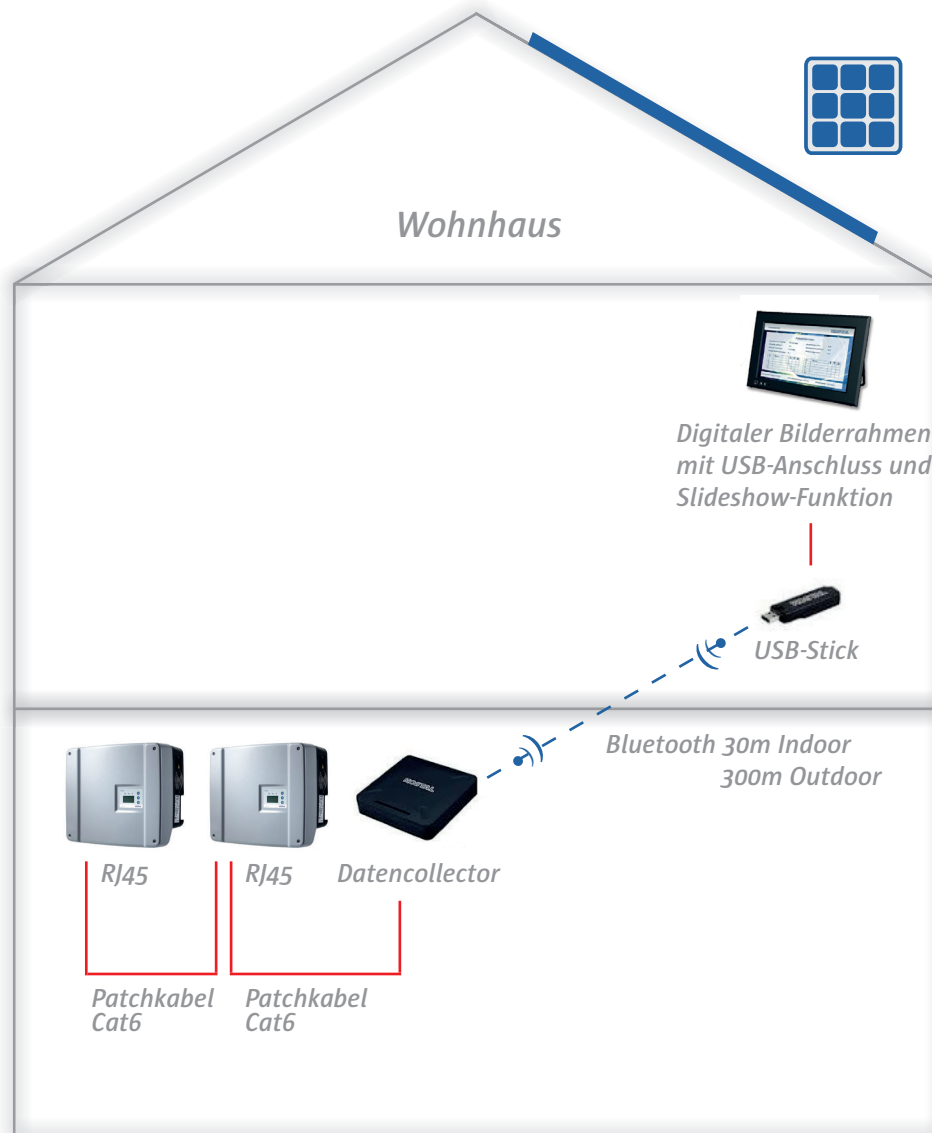

Kostal - Digitaler Bilderrahmen

- ohne Internetverbindung
- ohne Portal
- Bluetooth-Verbindung
- Anzahl WR max. 10 Stück

Paket 6

Leistungsumfang:

- Patchkabel Cat6
- Datencollector
- Digitaler Bilderrahmen
- USB-Stick
- max. 1h Montage vor Ort

Wir bauen Ihre Photovoltaikanlage **bk solar**