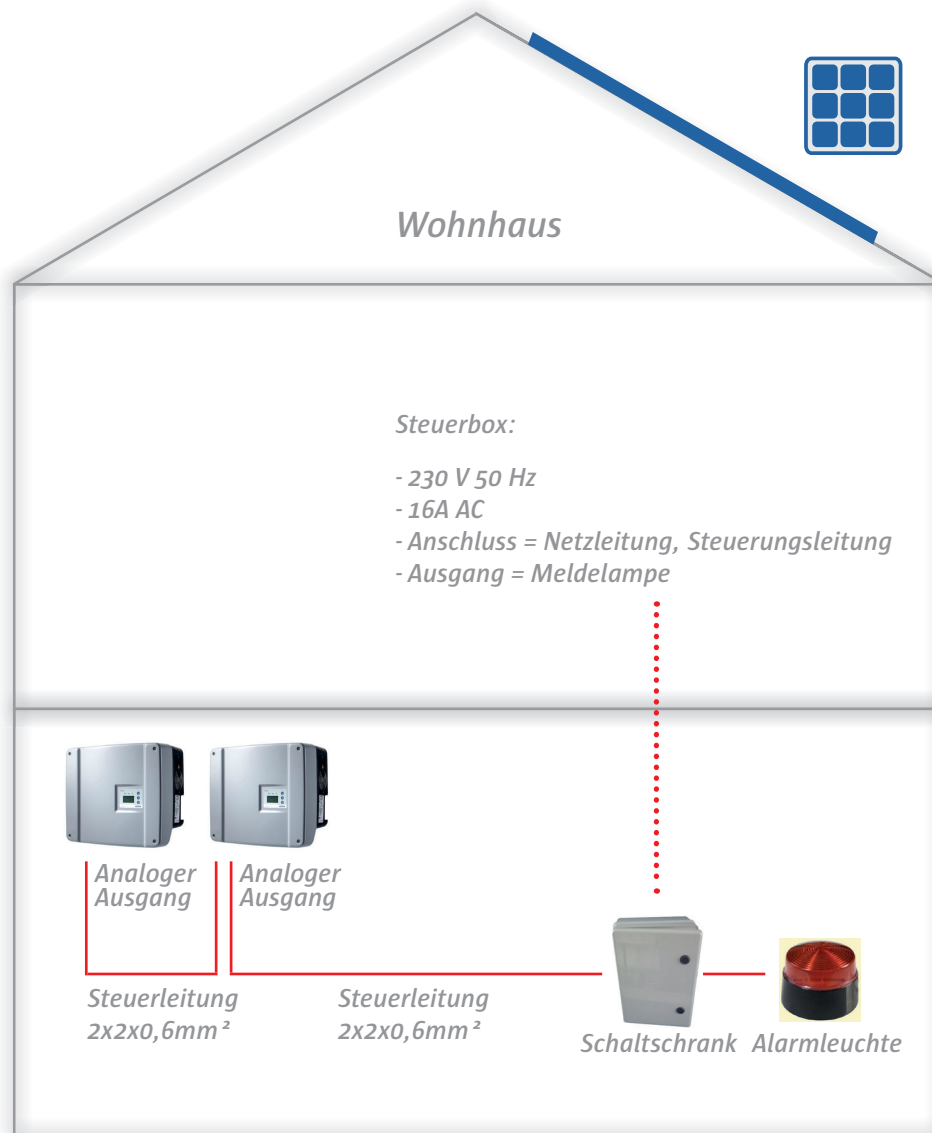

Kostal - Alarmausgang

- Zusatzoption Alarmausgang

Paket 5

Leistungsumfang:

- Steuerleitung
- Schaltschrank
- Alarmleuchte
- max. 3h Montage vor Ort

Wir bauen Ihre Photovoltaikanlage **bk solar**