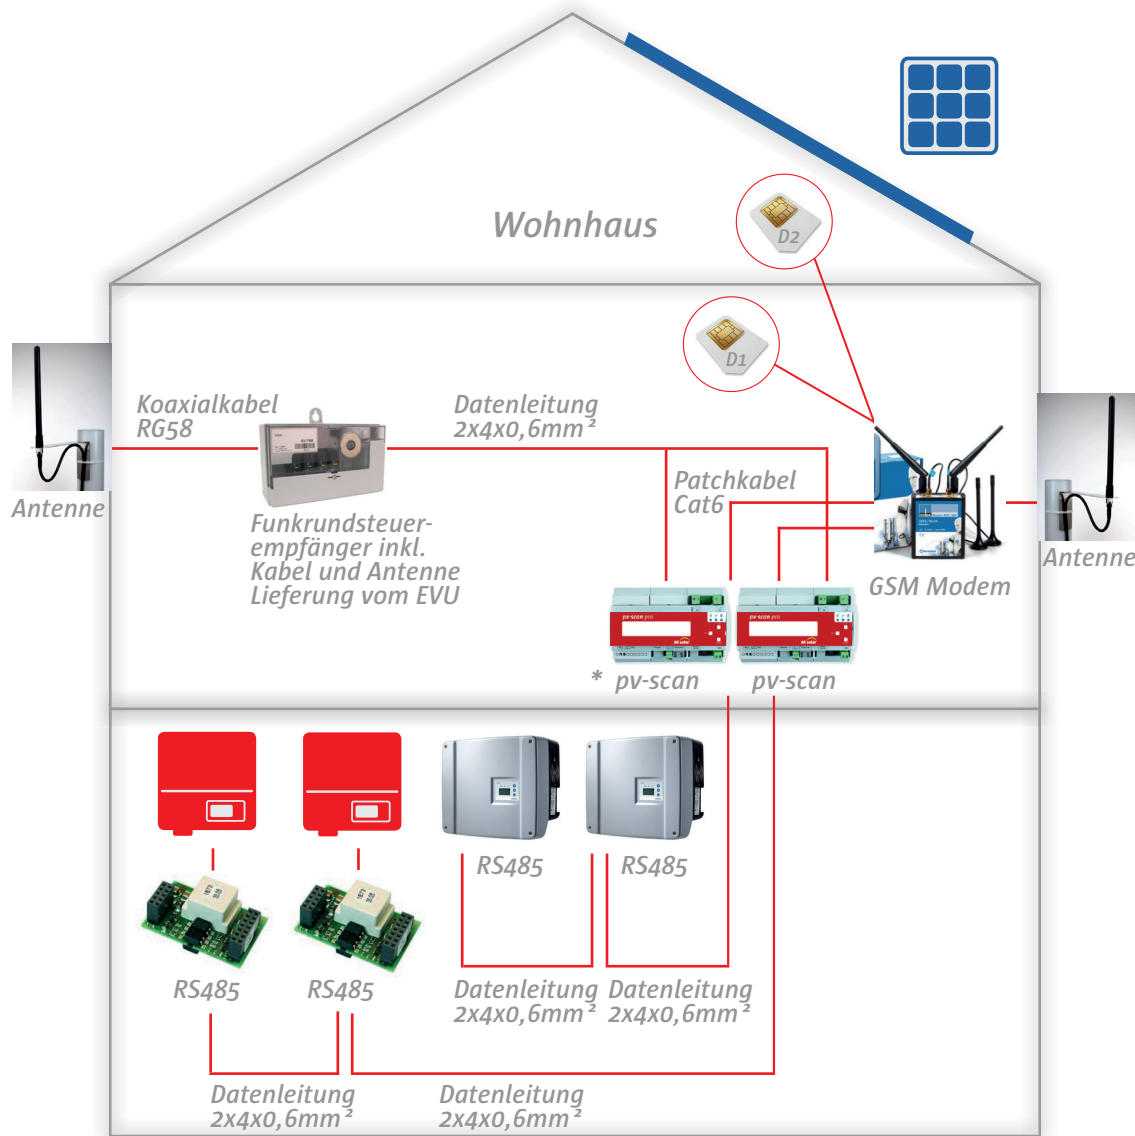

# bk solar - Überwachung unterschiedlicher Wechselrichter-Hersteller

- Internetverbindung über Mobilnetz
- mit kostenpflichtigem Portal (Anlagenführung durch bk solar möglich)
- Mobilfunkverbindung (Kartenvertrag)
- Anzahl WR pro pv-scan max. 31 Stück

\* pv-scan/Web´log Light+20 bis 20 kWp  
 pv-scan/Web´log Basic 100 20-100 kWp  
 pv-scan/Web´log Pro unlimited >100 kWp

## Leistungsumfang:

- RS485
- Datenleitung
- pv-scan
- Patchkabel Cat6
- GSM Modem
- D1 oder D2 Vertrag für 24 Monate
- Gehäuse für Funkrundsteuerempfänger
- pv-scan Portal, Überwachung und Reporting für 24 Monate