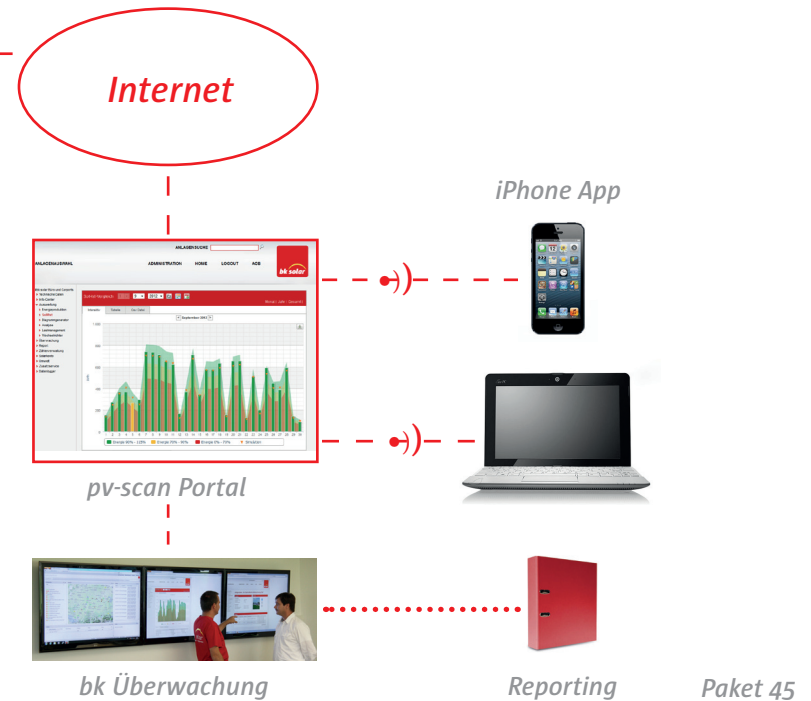

# bk solar - Überwachung unterschiedlicher Wechselrichter-Hersteller

- Internetverbindung über Mobilnetz
- mit kostenpflichtigem Portal (Anlagenführung durch bk solar möglich)
- Mobilfunkverbindung (Kartenvertrag)
- Anzahl WR pro pv-scan max. 31 Stück

\* pv-scan/Web´log Light+20 bis 20 kWp  
 pv-scan/Web´log Basic 100 20-100 kWp  
 pv-scan/Web´log Pro unlimited >100 kWp

## Leistungsumfang:

- RS485
- Datenleitung
- pv-scan
- Patchkabel Cat6
- GSM Modem
- D1 oder D2 Vertrag für 24 Monate
- Gehäuse für Funkrundsteuerempfänger
- pv-scan Portal, Überwachung und Reporting für 24 Monate