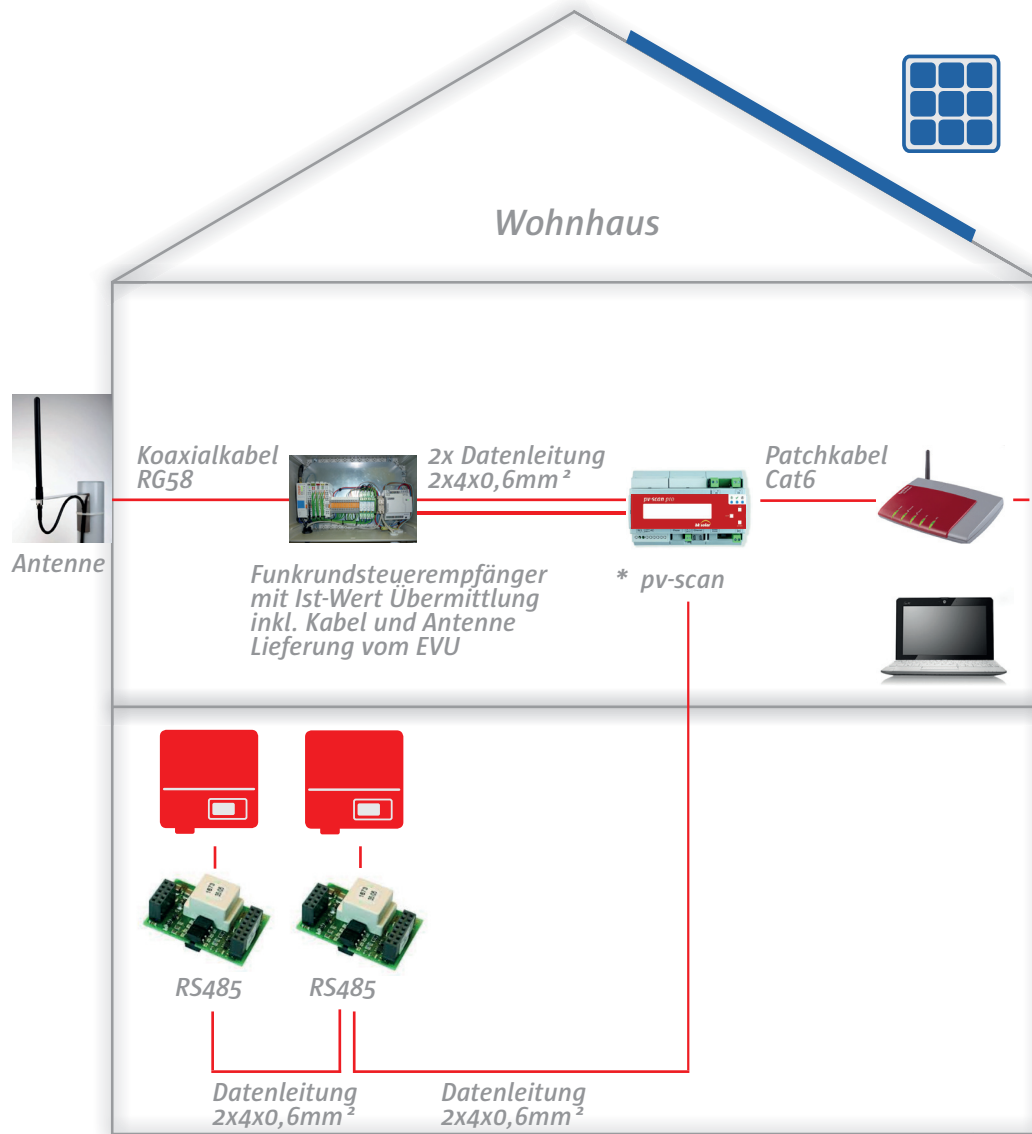

# bk solar - Internetverbindung über pv-scan und Datenleitung

> 100 kWp

- Internetverbindung über hausinternen Router mit Flatrate
- mit Portal kostenpflichtig (Anlagenführung durch bk solar möglich)
- Kabelverbindung
- Anzahl WR max. 31 Stück

\* pv-scan/Web´log Pro unlimited >100 kWp

## Leistungsumfang:

- RS485
- Datenleitung
- pv-scan
- Patchkabel Cat6
- Gehäuse für Funksrundsteuerempfänger
- pv-scan Portal, Überwachung und Reporting für 24 Monate

Wir bauen Ihre Photovoltaikanlage **bk solar**