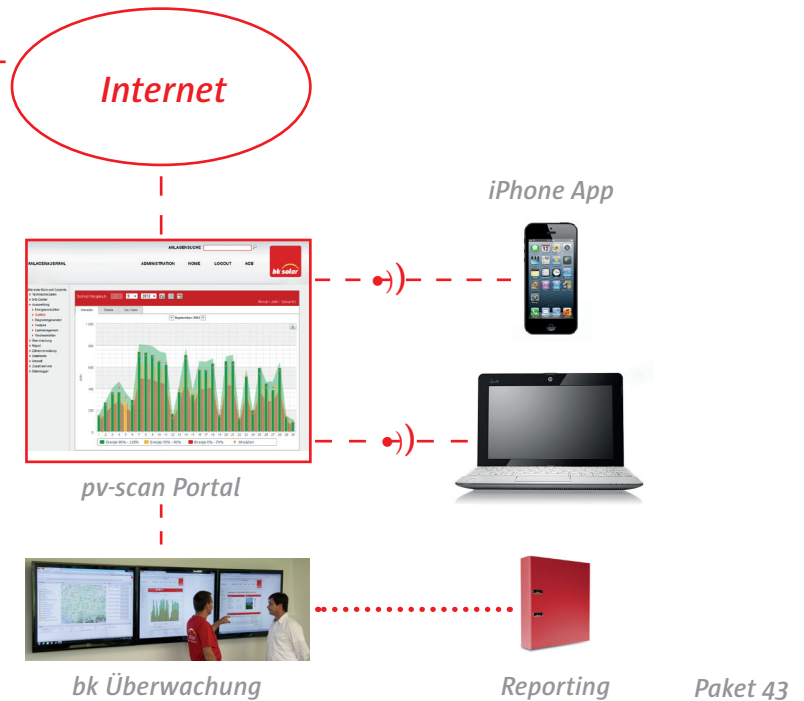

# bk solar - Internetverbindung über pv-scan und Datenleitung

> 100 kWp

- Internetverbindung über hausinternen Router mit Flatrate
- mit Portal kostenpflichtig (Anlagenführung durch bk solar möglich)
- Kabelverbindung
- Anzahl WR max. 31 Stück

\* pv-scan/Web´log Pro unlimited >100 kWp

## Leistungsumfang:

- RS485
- Datenleitung
- pv-scan
- Patchkabel Cat6
- Gehäuse für Funksrundsteuerempfänger
- pv-scan Portal, Überwachung und Reporting für 24 Monate

Wir bauen Ihre Photovoltaikanlage **bk solar**