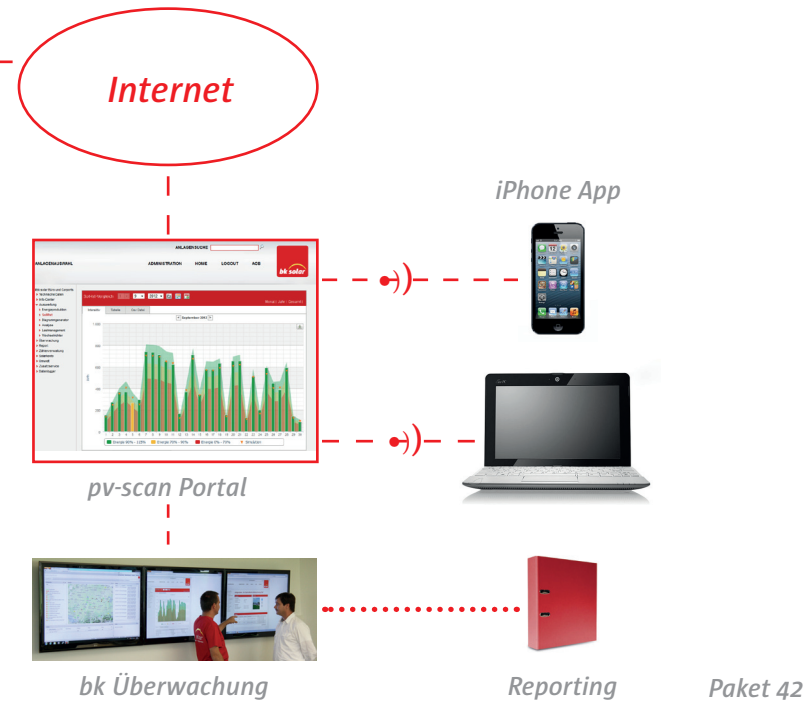

# bk solar - Internetverbindung über pv-scan und GSM

- Internetverbindung über GSM Modem
- mit Portal kostenpflichtig (Anlagenführung durch bk solar möglich)
- Kabelverbindung
- Anzahl WR max. 31 Stück

\* pv-scan/Web´log Light+20 bis 20 kWp  
 pv-scan/Web´log Basic 100 20-100 kWp  
 pv-scan/Web´log Pro unlimited >100 kWp

## Leistungsumfang:

- 1x RS485 je weitere Schnittstelle
- Datenleitung & Patchkabel Cat6
- pv-scan & Gehäuse für Funkrundsteuerempfänger
- D1 o. D2 Vertrag für 24 Monate
- Folgekosten pro Monat für Mobilfunkv. voraussichtlich 9,50 €
- 3 h erstmalige Portaleinrichtung
- max. 6 h Montage vor Ort