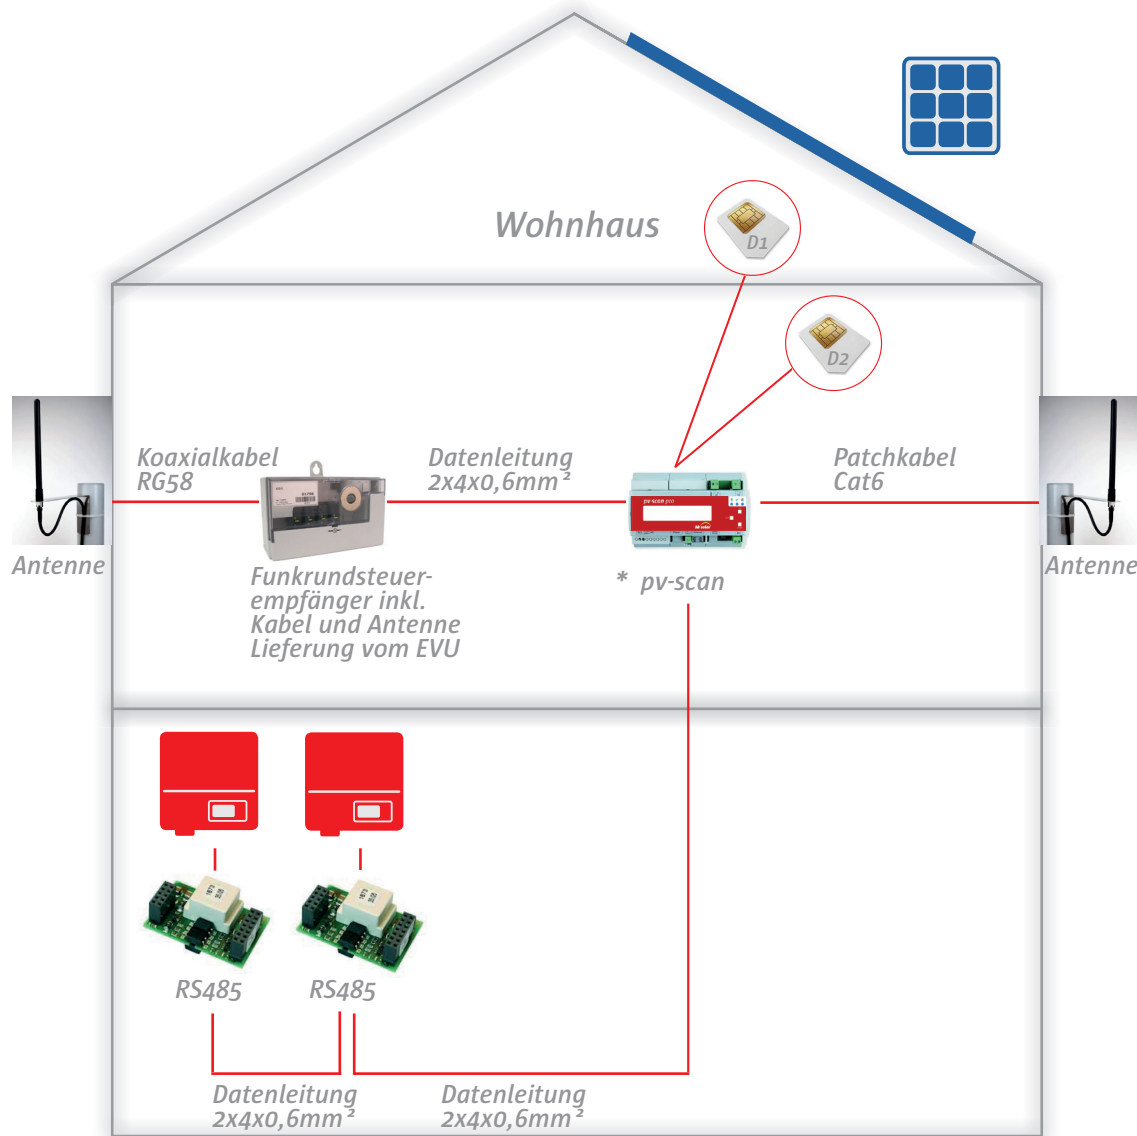

# bk solar - Internetverbindung über pv-scan und GSM

- Internetverbindung über GSM Modem
- mit Portal kostenpflichtig (Anlagenführung durch bk solar möglich)
- Kabelverbindung
- Anzahl WR max. 31 Stück

\* pv-scan/Web´log Light+20 bis 20 kWp  
 pv-scan/Web´log Basic 100 20-100 kWp  
 pv-scan/Web´log Pro unlimited >100 kWp

## Leistungsumfang:

- 1x RS485 je weitere Schnittstelle
- Datenleitung & Patchkabel Cat6
- pv-scan & Gehäuse für Funkrundsteuerempfänger
- D1 o. D2 Vertrag für 24 Monate
- Folgekosten pro Monat für Mobilfunkv. voraussichtlich 9,50 €
- 3 h erstmalige Portaleinrichtung
- max. 6 h Montage vor Ort