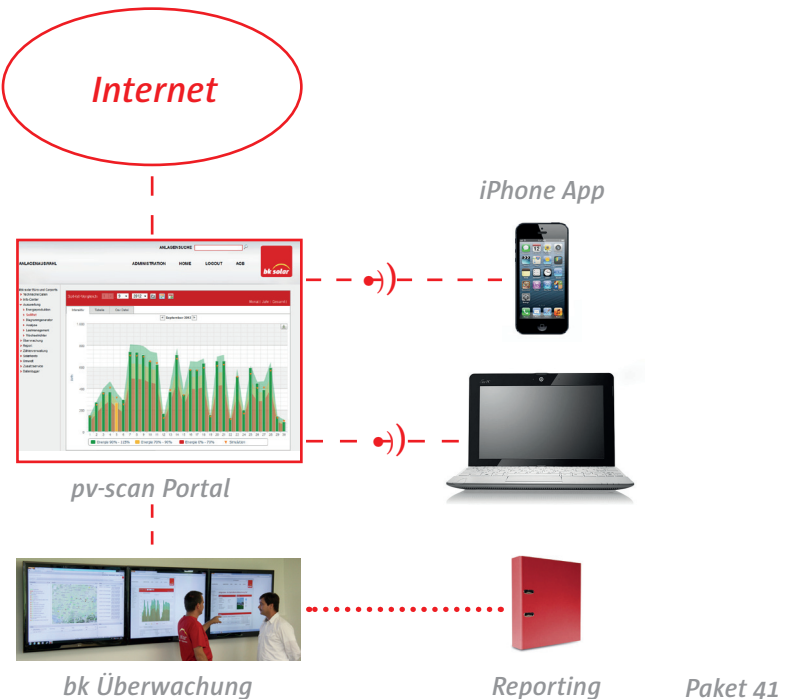

# bk solar - Internetverbindung über pv-scan und Datenleitung

- Internetverbindung über hausinternen Router mit Flatrate
- mit Portal kostenpflichtig (Anlagenführung durch bk solar möglich)
- Kabelverbindung
- Anzahl WR max. 31 Stück

\* pv-scan/Web´log Light+20 bis 20 kWp  
 pv-scan/Web´log Basic 100 20-100 kWp  
 pv-scan/Web´log Pro unlimited >100 kWp

## Leistungsumfang:

- 1x RS485, je weitere Schnittstelle 90,-€ netto inkl. Einbau
- Datenleitung
- Patchkabel Cat6

- pv-scan & Gehäuse für Funkursteuerempfänger
- 3 h erstmalige Portaleinrichtung
- max. 6 h Montage vor Ort