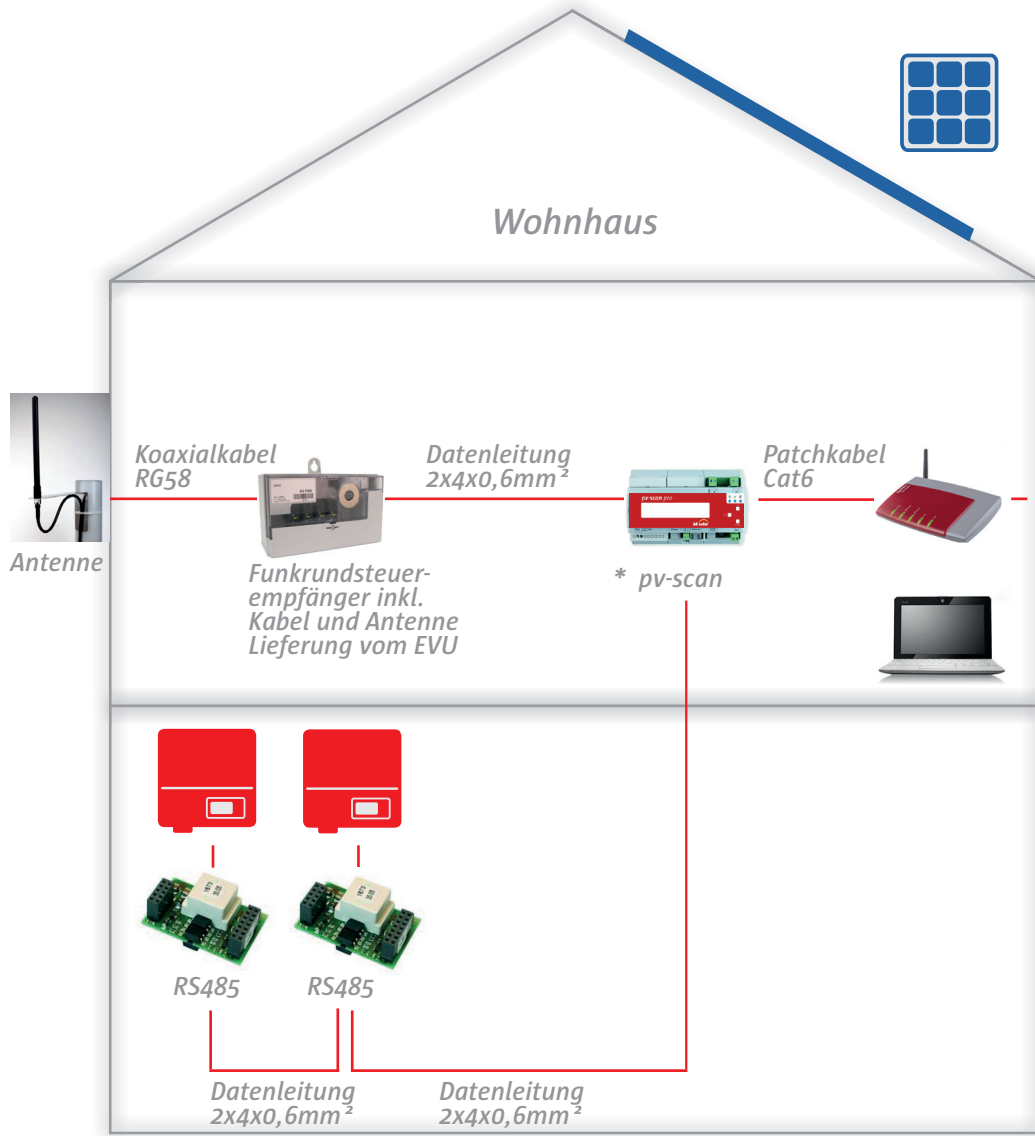

# bk solar - Internetverbindung über pv-scan und Datenleitung

- Internetverbindung über hausinternen Router mit Flatrate
- mit Portal kostenpflichtig (Anlagenführung durch bk solar möglich)
- Kabelverbindung
- Anzahl WR max. 31 Stück

\* pv-scan/Web´log Light+20 bis 20 kWp  
 pv-scan/Web´log Basic 100 20-100 kWp  
 pv-scan/Web´log Pro unlimited >100 kWp

## Leistungsumfang:

- 1x RS485, je weitere Schnittstelle 90,-€ netto inkl. Einbau
- Datenleitung
- Patchkabel Cat6

- pv-scan & Gehäuse für Funkursteuerempfänger
- 3 h erstmalige Portaleinrichtung
- max. 6 h Montage vor Ort