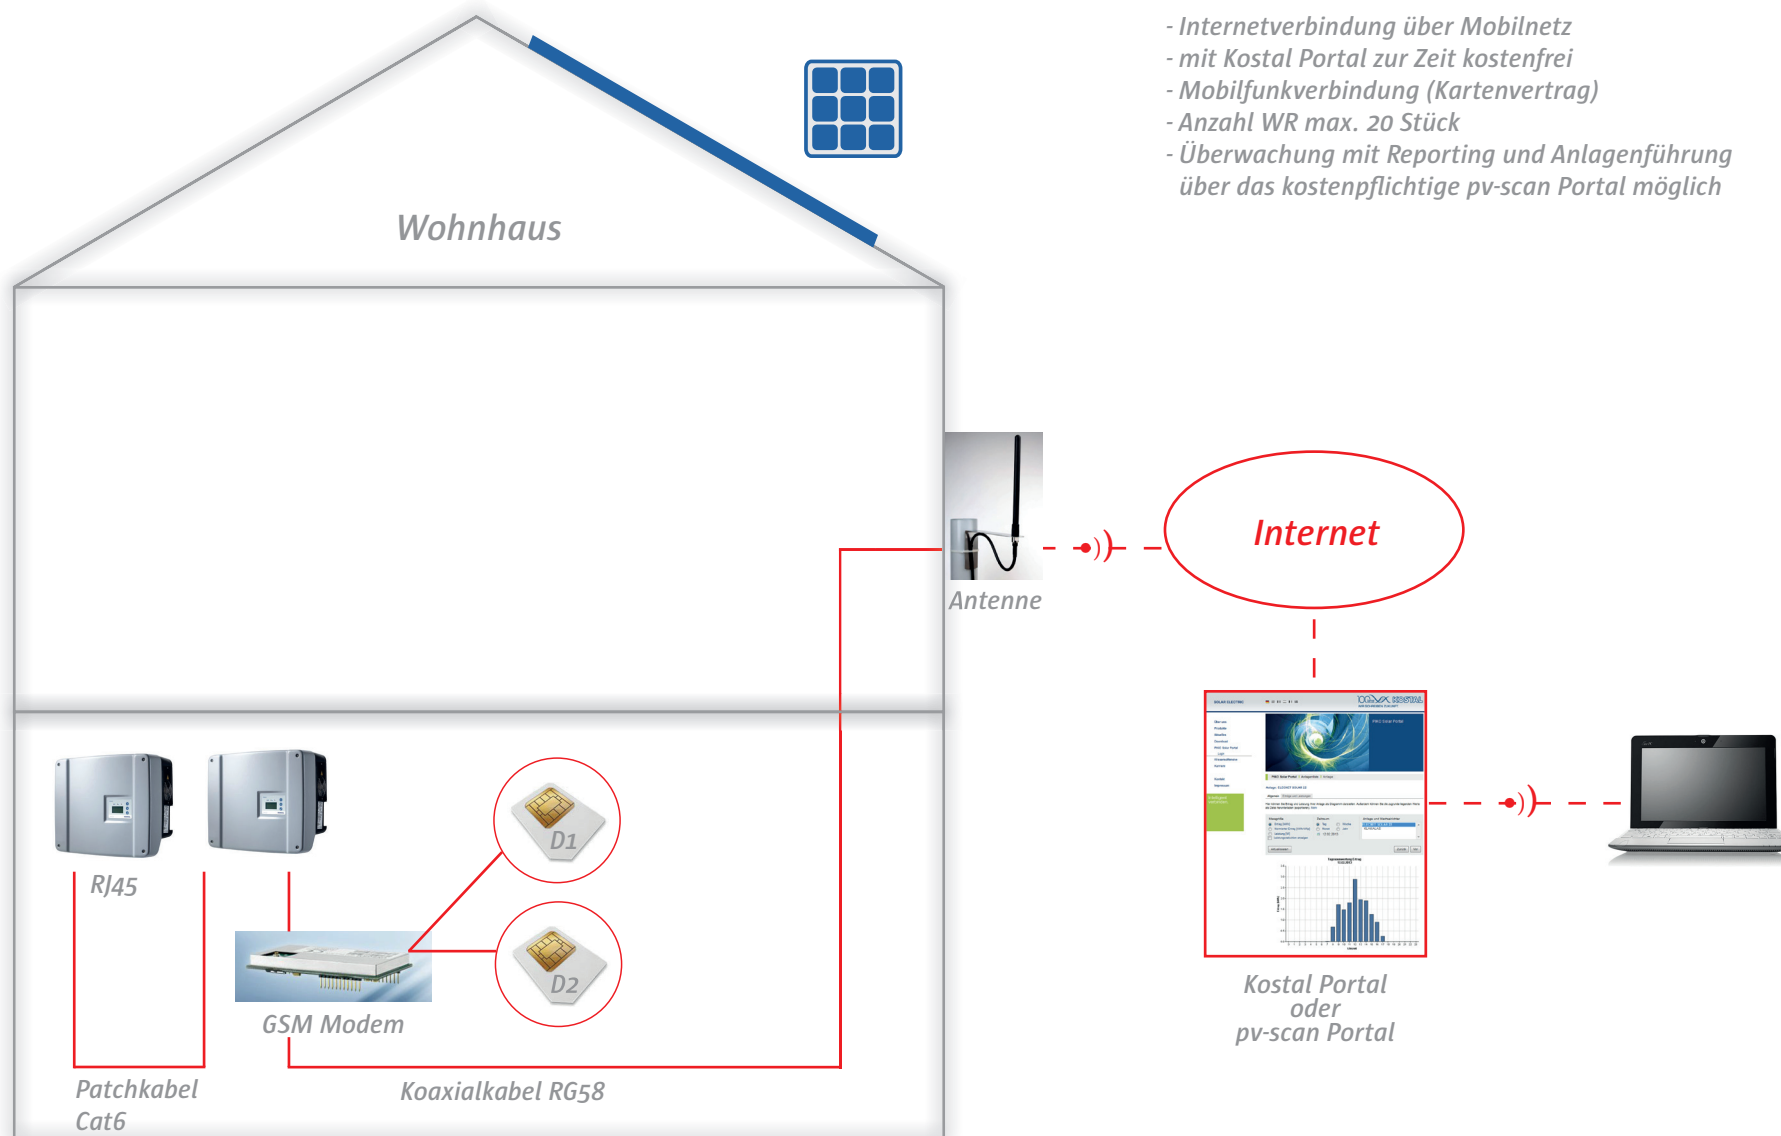

# Kostal - Direkte Internetverbindung über GSM Modem

- Internetverbindung über Mobilnetz
- mit Kostal Portal zur Zeit kostenfrei
- Mobilfunkverbindung (Kartenvertrag)
- Anzahl WR max. 20 Stück
- Überwachung mit Reporting und Anlagenführung über das kostenpflichtige pv-scan Portal möglich

Paket 3