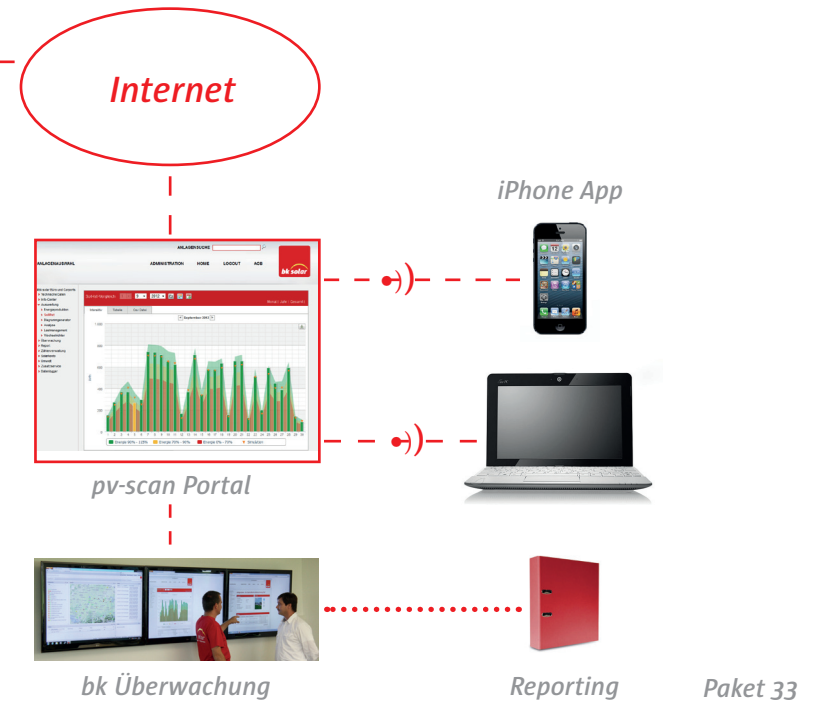

bk solar - Internetverbindung über pv-scan und Datenleitung

> 100 kWp

- Internetverbindung über hausinternen Router mit Flatrate
- mit Portal kostenpflichtig (Anlagenführung durch bk solar möglich)
- Kabelverbindung
- Anzahl WR max. 31 Stück

* pv-scan/Web´log Pro unlimited >100 kWp

Leistungsumfang:

- Patchkabel Cat6
- pv-scan
- Datenleitung
- Gehäuse für Funkrundsteuerempfänger
- bk Portal, Überwachung und Reporting für 24 Monate

Wir bauen Ihre Photovoltaikanlage **bk solar**