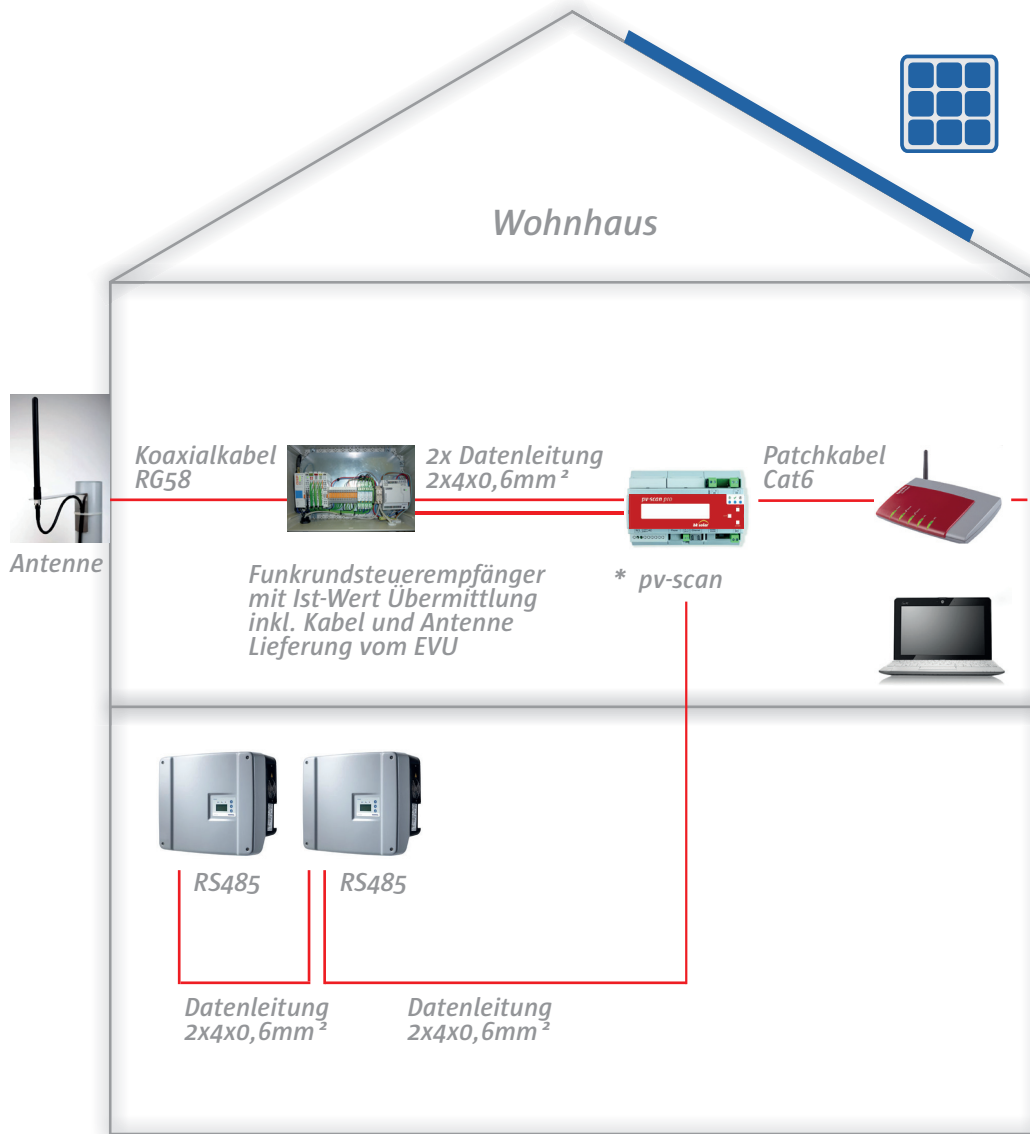

bk solar - Internetverbindung über pv-scan und Datenleitung

> 100 kWp

- Internetverbindung über hausinternen Router mit Flatrate
- mit Portal kostenpflichtig (Anlagenführung durch bk solar möglich)
- Kabelverbindung
- Anzahl WR max. 31 Stück

* pv-scan/Web´log Pro unlimited >100 kWp

Leistungsumfang:

- Patchkabel Cat6
- pv-scan
- Datenleitung
- Gehäuse für Funkrundsteuerempfänger
- bk Portal, Überwachung und Reporting für 24 Monate

Wir bauen Ihre Photovoltaikanlage **bk solar**