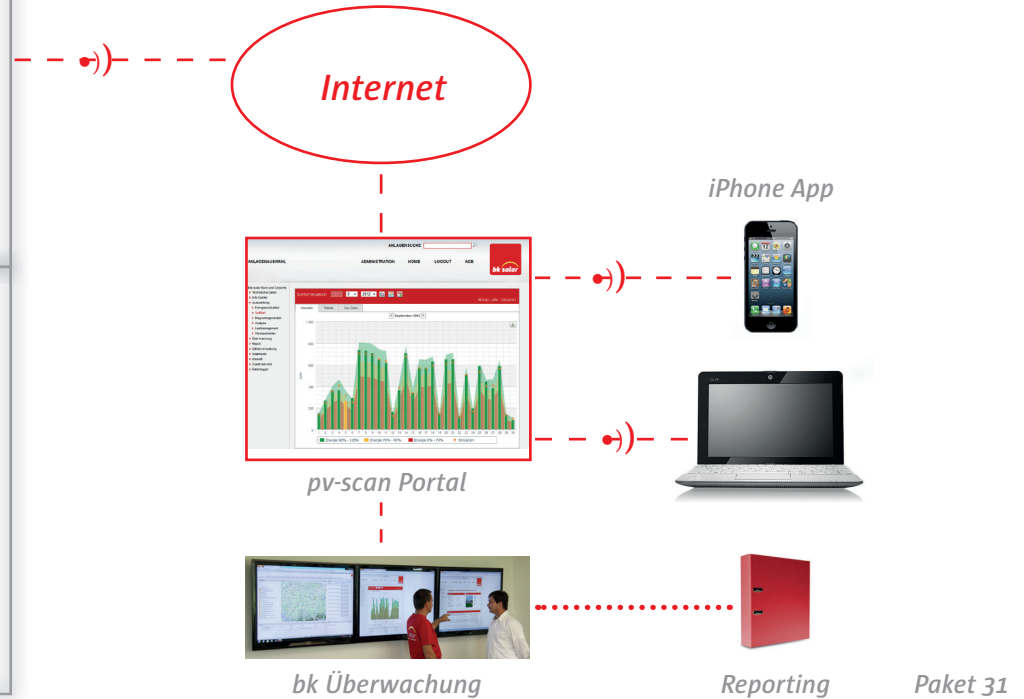

# bk solar - Direkte Internetverbindung über Datenleitung

- Internetverbindung über hausinternen Router mit Flatrate
- mit Portal kostenpflichtig (Anlagenführung durch bk solar möglich)
- Kabelverbindung
- Anzahl WR max. 255 Stück

## Leistungsumfang:

- Datenleitung
- Patchkabel Cat6
- Gehäuse für Funkrundsteuerempfänger
- 3 h erstmalige Portaleinrichtung
- max. 4,5 h Montage vor Ort

- EINRICHTUNG PORTAL:**
- Grundpreis für 24 Monate: 80,-€ netto
  - Leistungspreis pro kWp und 24 Monate Laufzeit: 2,16 € netto