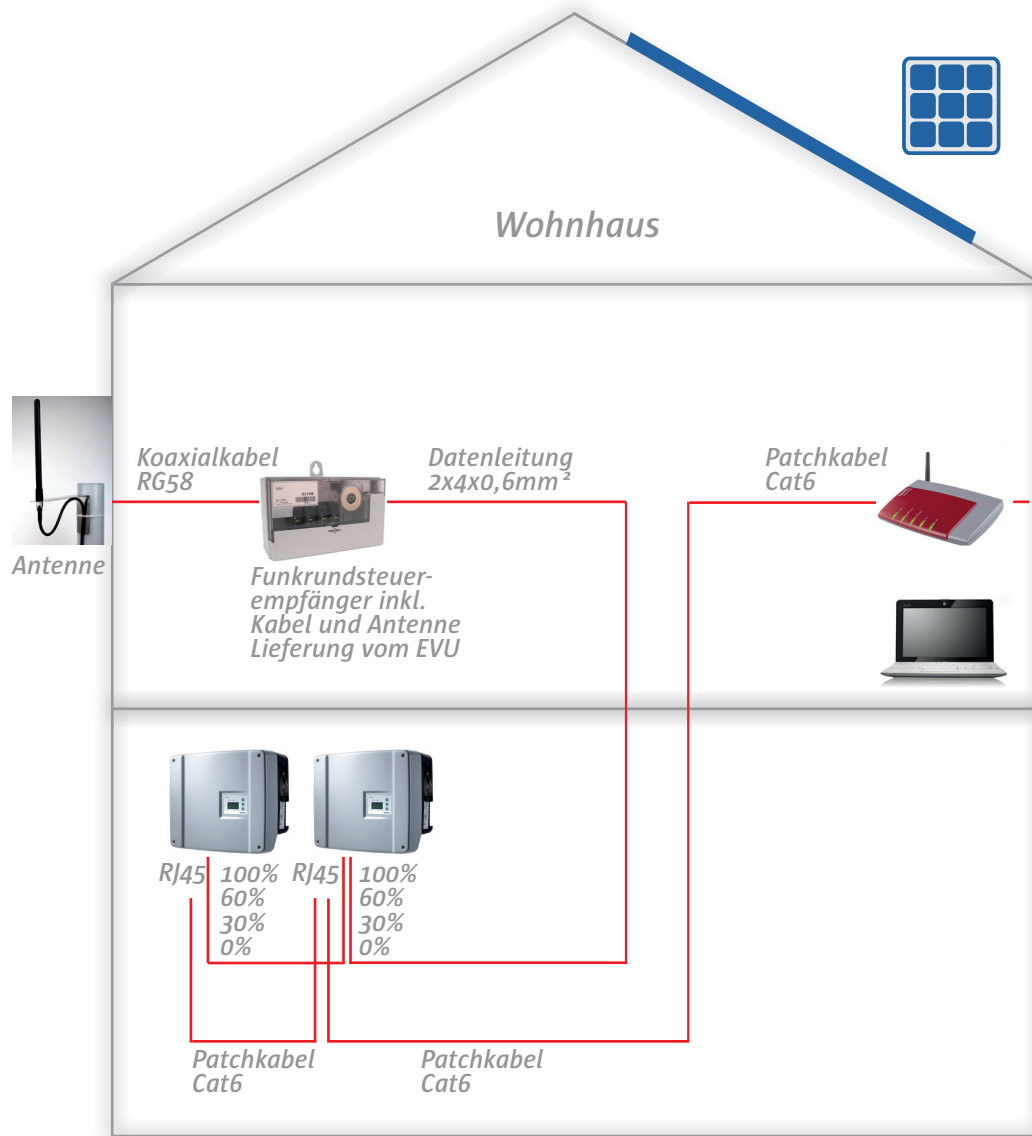

# bk solar - Direkte Internetverbindung über Datenleitung

- Internetverbindung über hausinternen Router mit Flatrate
- mit Portal kostenpflichtig (Anlagenführung durch bk solar möglich)
- Kabelverbindung
- Anzahl WR max. 255 Stück

## Leistungsumfang:

- Datenleitung
- Patchkabel Cat6
- Gehäuse für Funkrundsteuerempfänger
- 3 h erstmalige Portaleinrichtung
- max. 4,5 h Montage vor Ort

- EINRICHTUNG PORTAL:**
- Grundpreis für 24 Monate: 80,-€ netto
  - Leistungspreis pro kWp und 24 Monate Laufzeit: 2,16 € netto