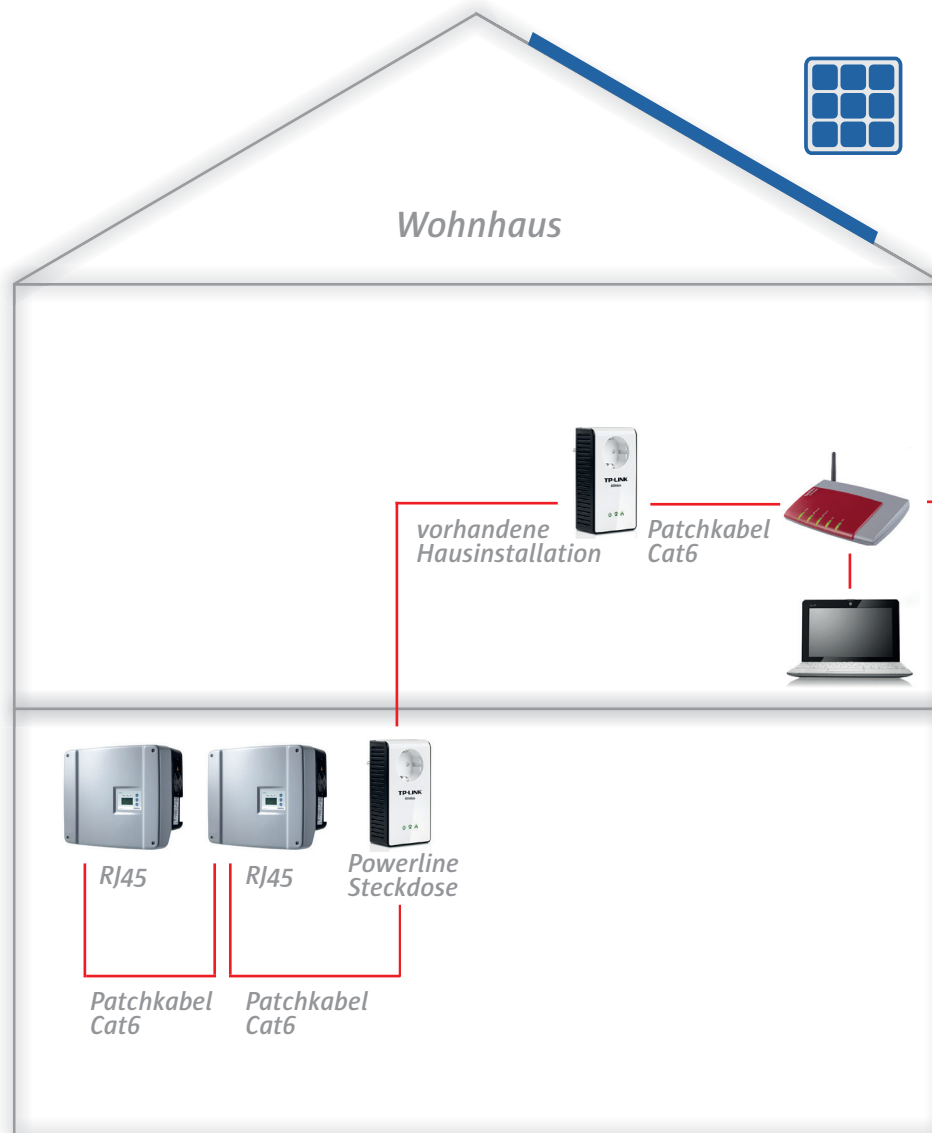

## Kostal - Direkte Internetverbindung über Powerline

- Internetverbindung über hausinternen Router mit Flatrate und Powerline-Steckdose
- mit Kostal Portal zur Zeit kostenfrei
- Netzwerkverbindung via vorhandene Hausinstallation im gleichen Zählerbereich
- Anzahl WR max. 255 Stück
- Überwachung mit Reporting und Anlagenführung über das kostenpflichtige pv-scan Portal möglich

Paket 2

### Leistungsumfang:

- Patchkabel Cat6
- 2x Powerline Steckdose, je weiteres Set 76,-€ netto

- 1h erstmalige Portaleinrichtung
- max. 1h Montage vor Ort

Wir bauen Ihre Photovoltaikanlage **bk solar**