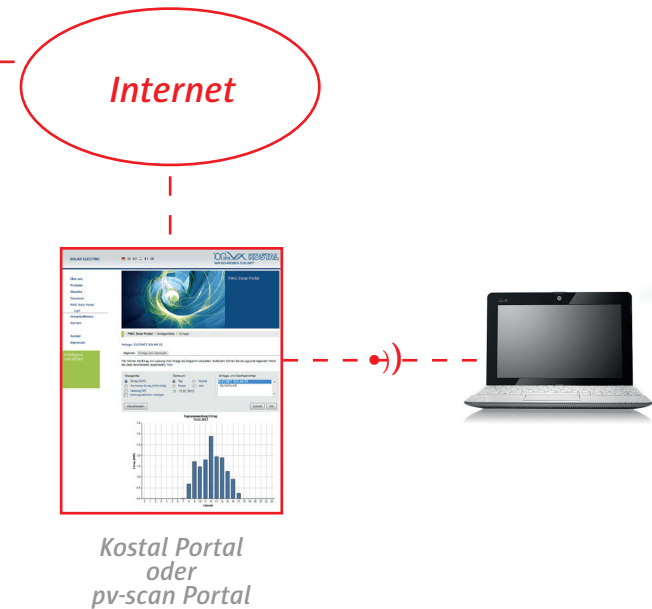

## Kostal - Direkte Internetverbindung über Powerline

- Internetverbindung über hausinternen Router mit Flatrate und Powerline-Steckdose
- mit Kostal Portal zur Zeit kostenfrei
- Netzwerkverbindung via vorhandene Hausinstallation im gleichen Zählerbereich
- Anzahl WR max. 255 Stück
- Überwachung mit Reporting und Anlagenführung über das kostenpflichtige pv-scan Portal möglich