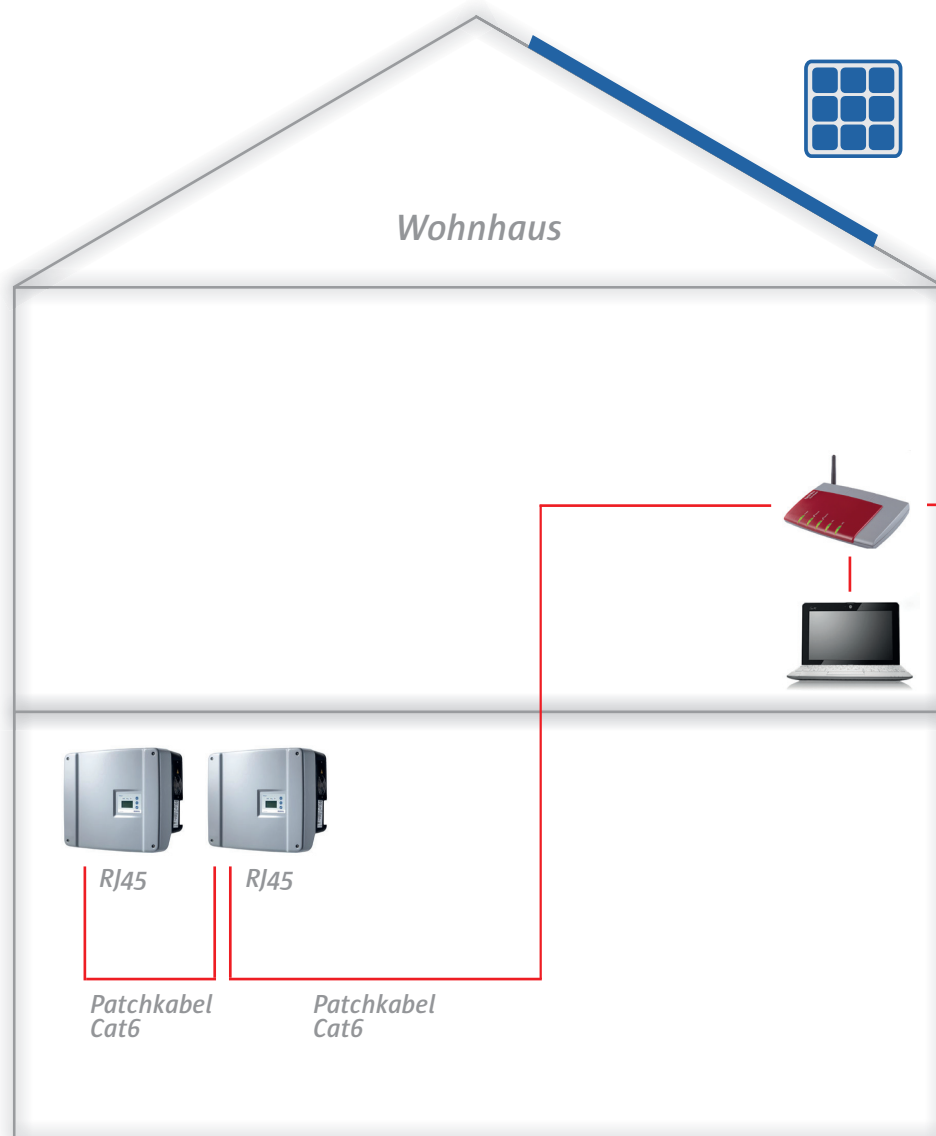

Kostal - Direkte Internetverbindung über Datenleitung

- Internetverbindung über hausinternen Router mit Flatrate
- mit Kostal Portal zur Zeit kostenfrei
- Kabelverbindung
- Anzahl WR max. 255 Stück
- Überwachung mit Reporting und Anlagenführung über das kostenpflichtige pv-scan Portal möglich

Paket 1

Leistungsumfang:

- Patchkabel Cat6
- 1h erstmalige Portaleinrichtung
- max. 1h Montage vor Ort

Wir bauen Ihre Photovoltaikanlage **bk solar**