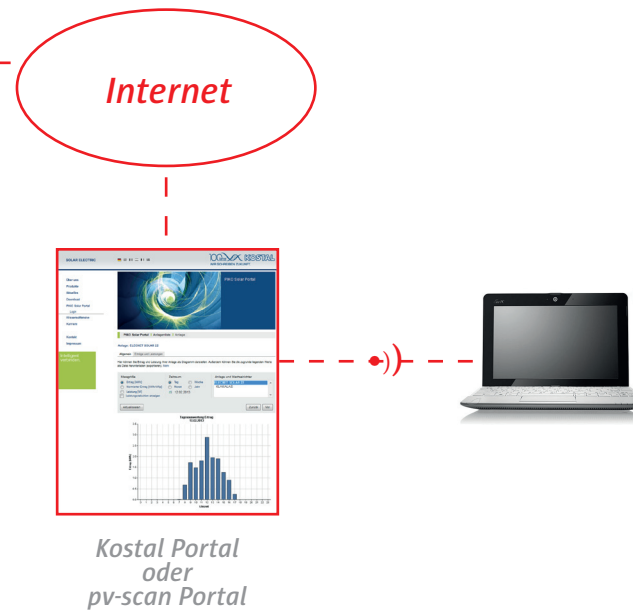

Kostal - Direkte Internetverbindung über Datenleitung

- Internetverbindung über hausinternen Router mit Flatrate
- mit Kostal Portal zur Zeit kostenfrei
- Kabelverbindung
- Anzahl WR max. 255 Stück
- Überwachung mit Reporting und Anlagenführung über das kostenpflichtige pv-scan Portal möglich

Paket 1

Leistungsumfang:

- Patchkabel Cat6
- 1h erstmalige Portaleinrichtung
- max. 1h Montage vor Ort

Wir bauen Ihre Photovoltaikanlage **bk solar**