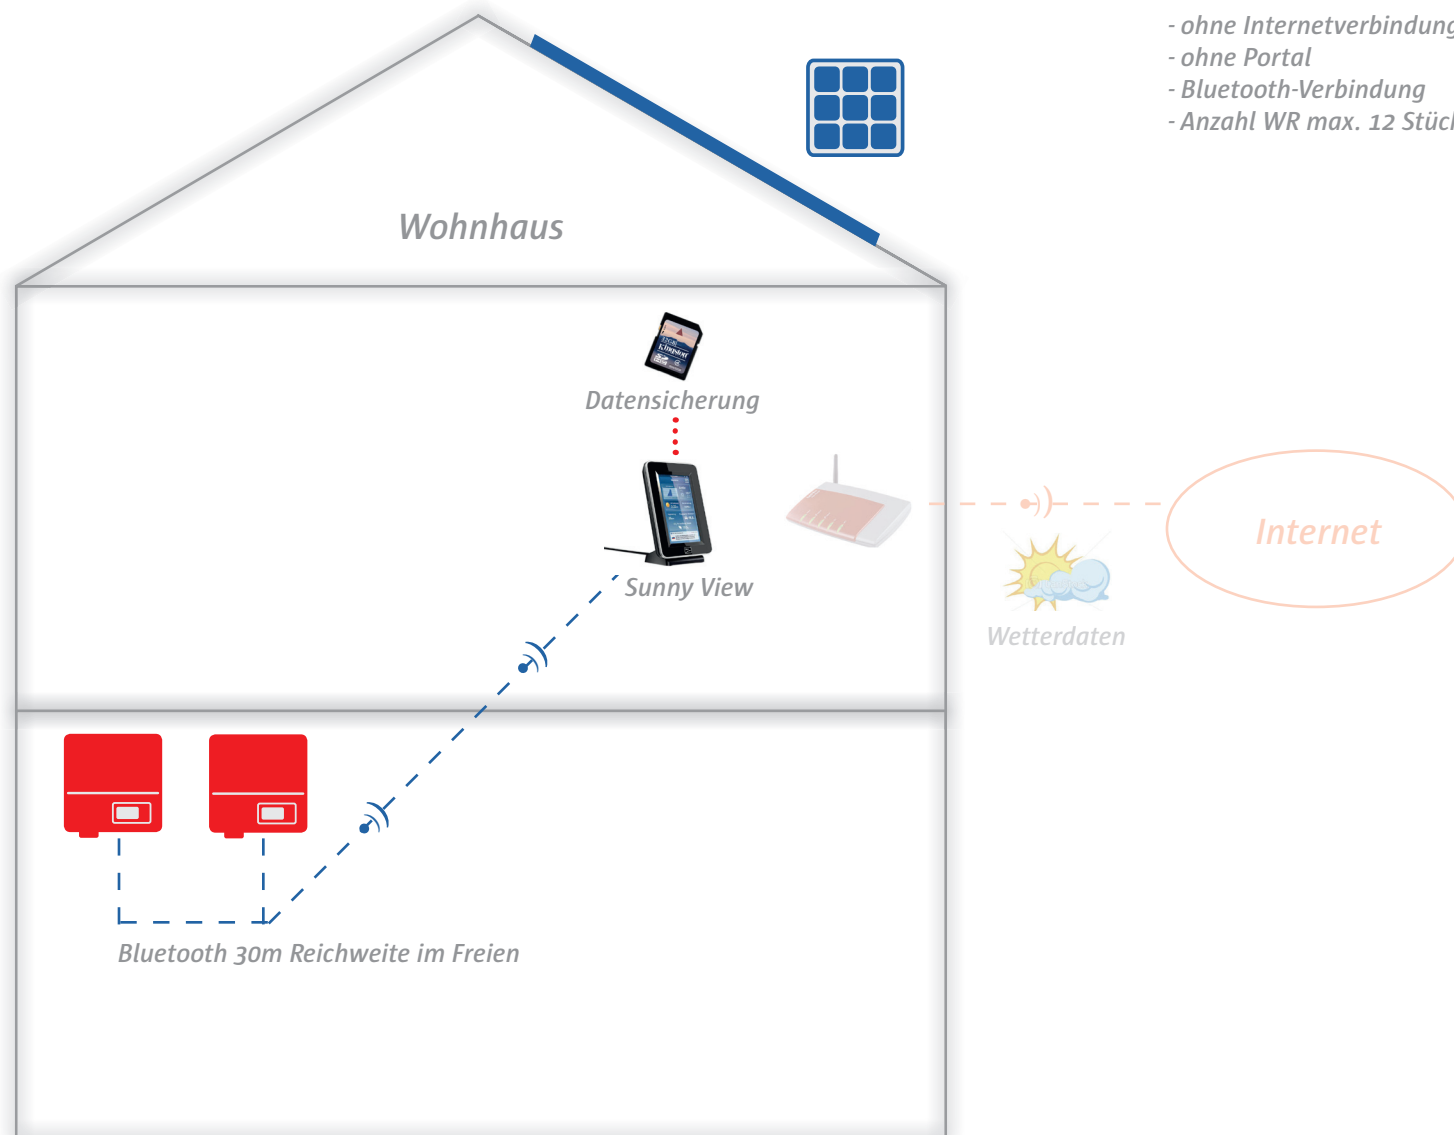

## SMA - Sunny View

- ohne Internetverbindung (Empfang von Wetterdaten möglich)
- ohne Portal
- Bluetooth-Verbindung
- Anzahl WR max. 12 Stück

Paket 19

### Leistungsumfang:

- Sunny View
- max. 1h Montage vor Ort

Wir bauen Ihre Photovoltaikanlage **bk solar**