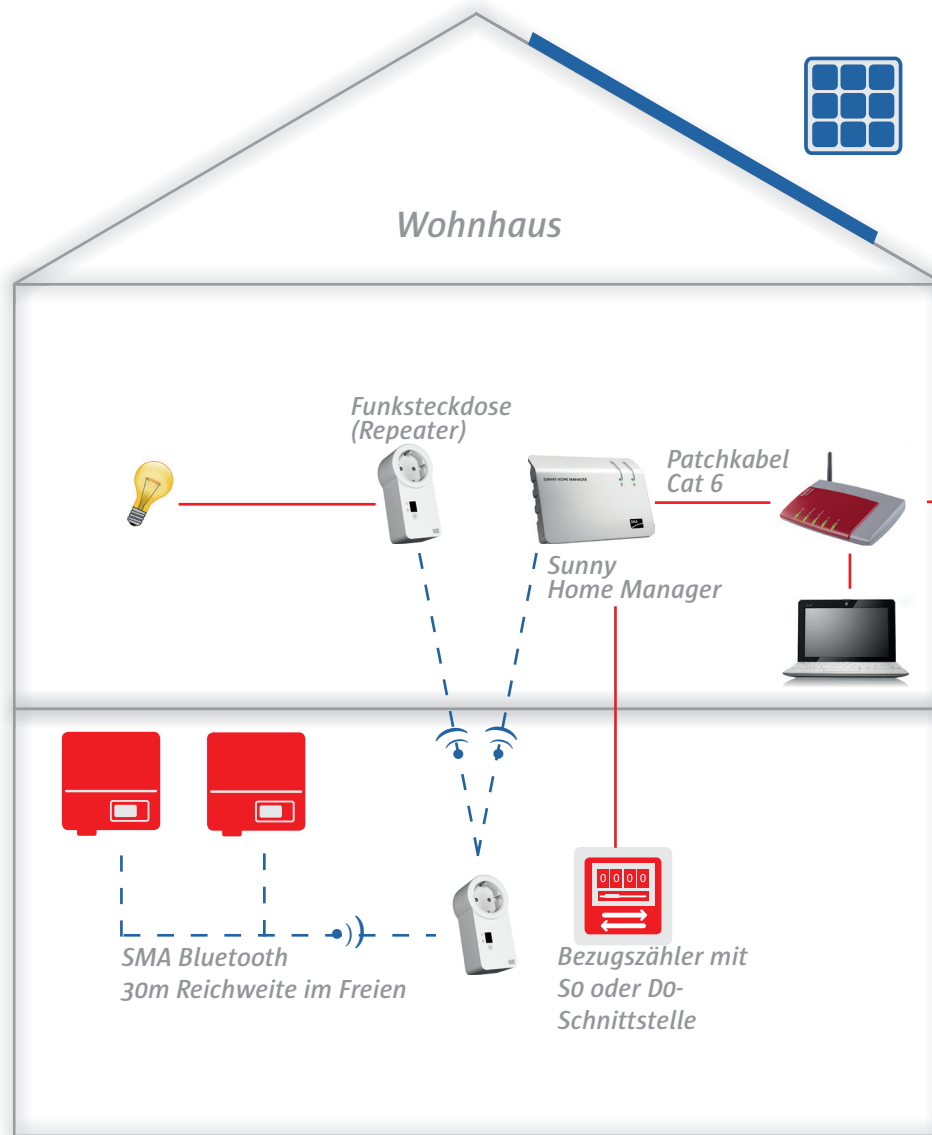

SMA - Sunny Home Manager

- Internetverbindung über hausinternen Router mit Flatrate
- mit SMA Portal zur Zeit kostenfrei
- Bluetooth-Verbindung
- Anzahl WR max. 12 Stück
- Anzahl Bluetooth Teilnehmer max. 16 Stück
- Dynamische 70% Kappung
- Umsetzung der Forderung aus dem EEG 2012 zum Lastmanagement -70% Kappung am Netzverknüpfungspunkt bis 30 kWp

Paket 16

Leistungsumfang:

- 2x Funksteckdose, je weitere 100,-€ netto
- Sunny Home Manager
- Patchkabel Cat6
- Auslesekopf für So Schnittstelle

- Energiezähler für 350,-€ netto (notwendig bei Haushaltszähler ohne Do-Schnittstelle)
- 1h erstmalige Portaleinrichtung
- max. 3h Montage vor Ort