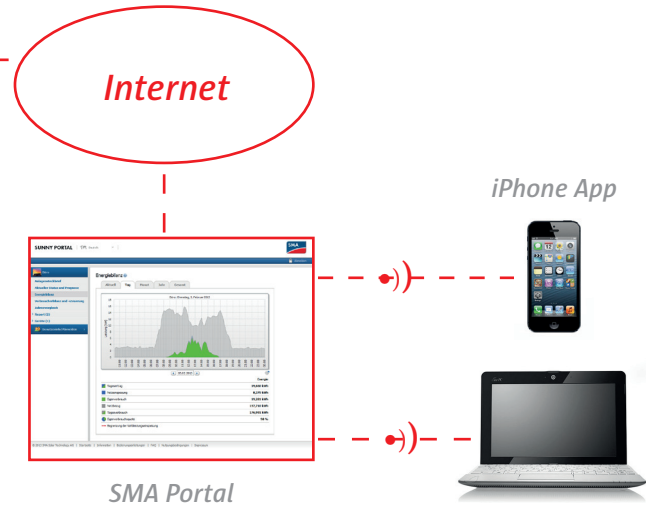

SMA - Internetverbindung über Cluster Controller und Datenleitung

- Internetverbindung über hausinternen Router mit Flatrate
- mit SMA Portal zur Zeit kostenfrei
- Kabelverbindung
- Anzahl WR max. 75 Stück
- Zusatzoption Lastmanagement

Paket 15

Leistungsumfang:

- 1x Webconnect, je weitere 120,-€ netto inkl. Einbau
- Patchkabel Cat6
- Cluster Controller
- Gehäuse für Funkrundsteuerempfänger

- 1h erstmalige Portaleinrichtung
- max. 4h Montage vor Ort