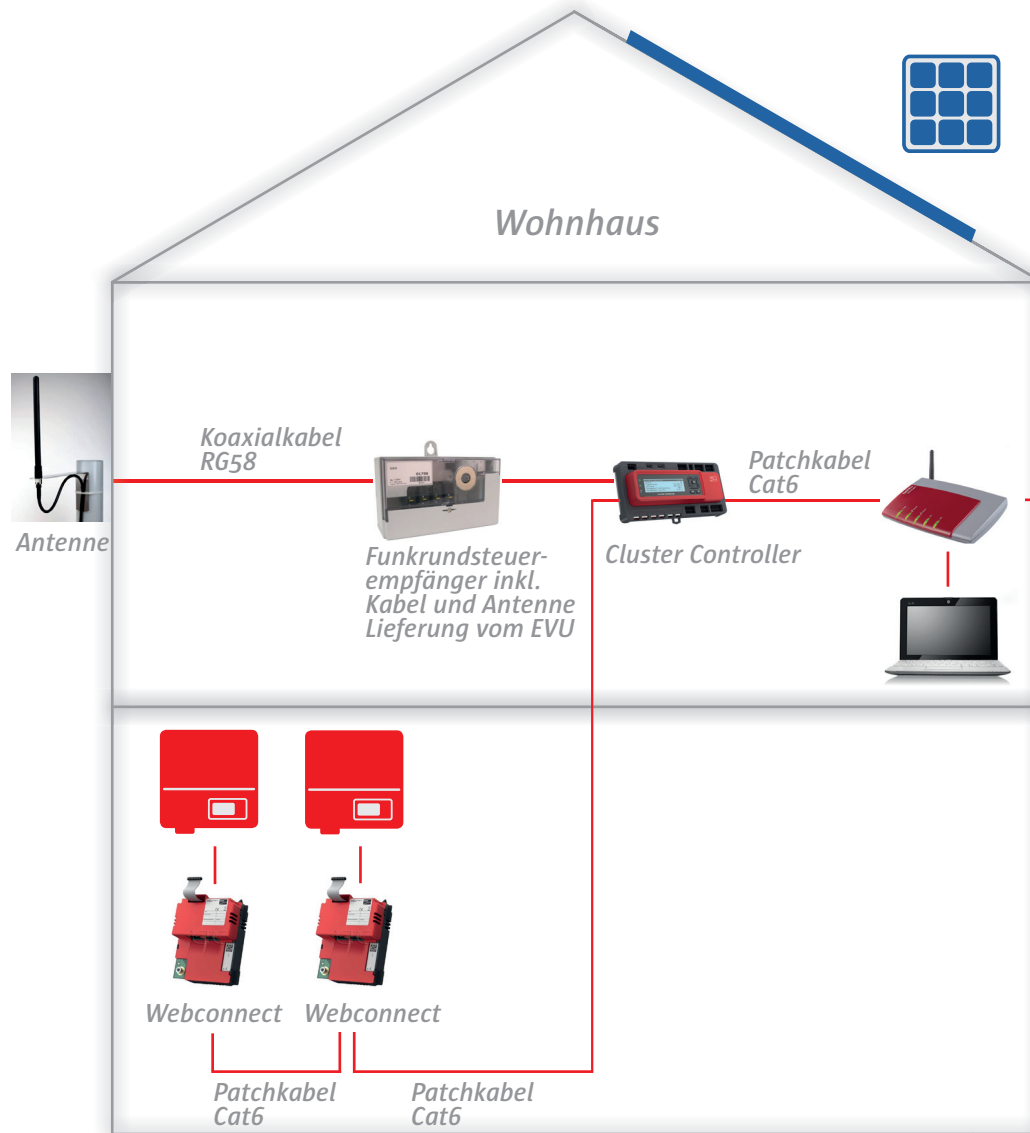

SMA - Internetverbindung über Cluster Controller und Datenleitung

- Internetverbindung über hausinternen Router mit Flatrate
- mit SMA Portal zur Zeit kostenfrei
- Kabelverbindung
- Anzahl WR max. 75 Stück
- Zusatzoption Lastmanagement

Paket 15

Leistungsumfang:

- 1x Webconnect, je weitere 120,-€ netto inkl. Einbau
- Patchkabel Cat6
- Cluster Controller
- Gehäuse für Funkrundsteuerempfänger

- 1h erstmalige Portaleinrichtung
- max. 4h Montage vor Ort