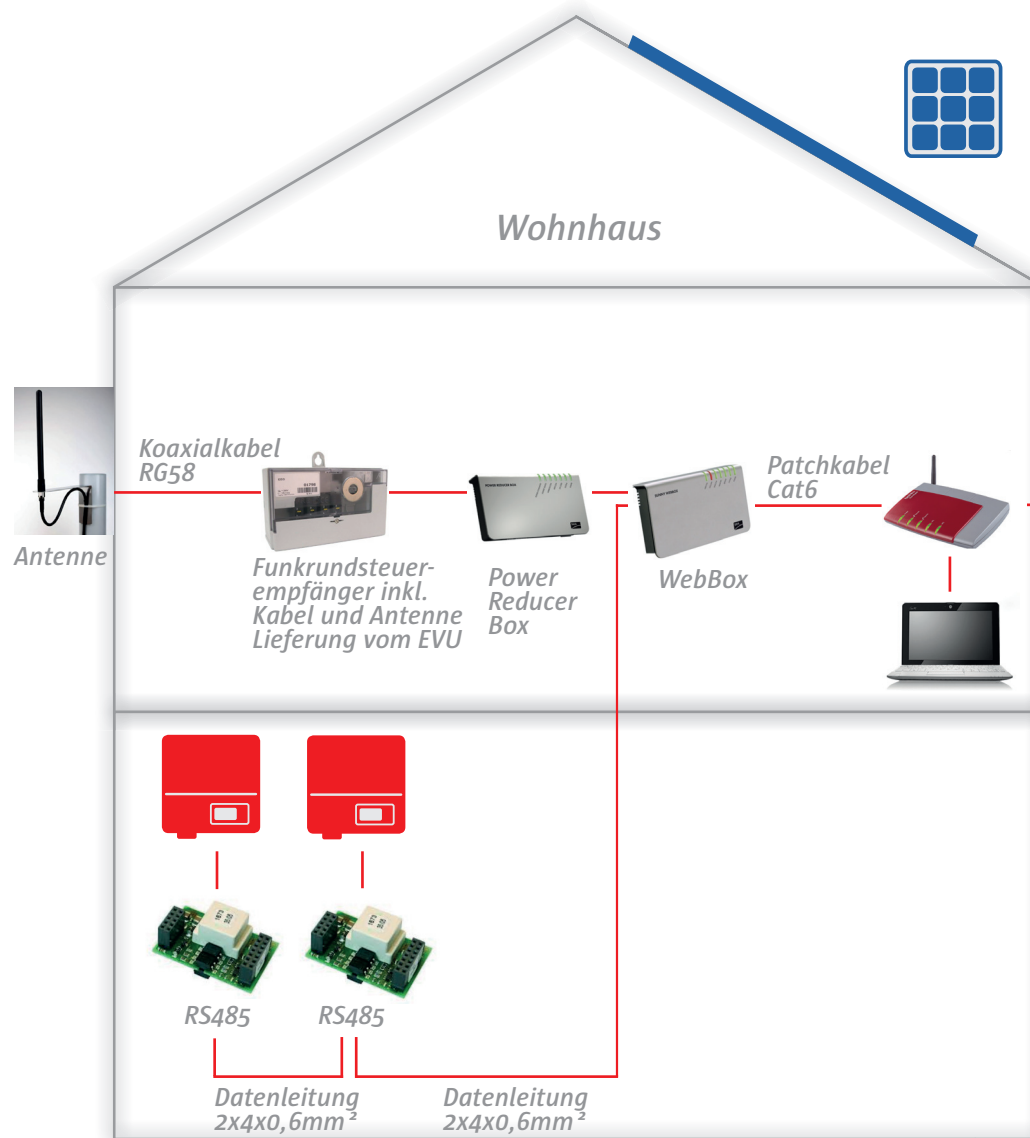

SMA - Internetverbindung über Webbox und Datenleitung

- Internetverbindung über hausinternen Router mit Flatrate
- mit SMA Portal zur Zeit kostenfrei
- Kabelverbindung
- Anzahl WR max. 20 Stück
- Zusatzoption Lastmanagement
- Überwachung mit Reporting und Anlagenführung über das kostenpflichtige pv-scan Portal möglich

Paket 14

Leistungsumfang:

- 1x RS485, je weitere 80,-€ netto inkl. Einbau
- Datenleitung & Patchkabel Cat6
- Webbox & Power Reducer Box

- Gehäuse für Funkrundsteuerempfänger
- 1h erstmalige Portaleinrichtung
- max. 4h Montage vor Ort