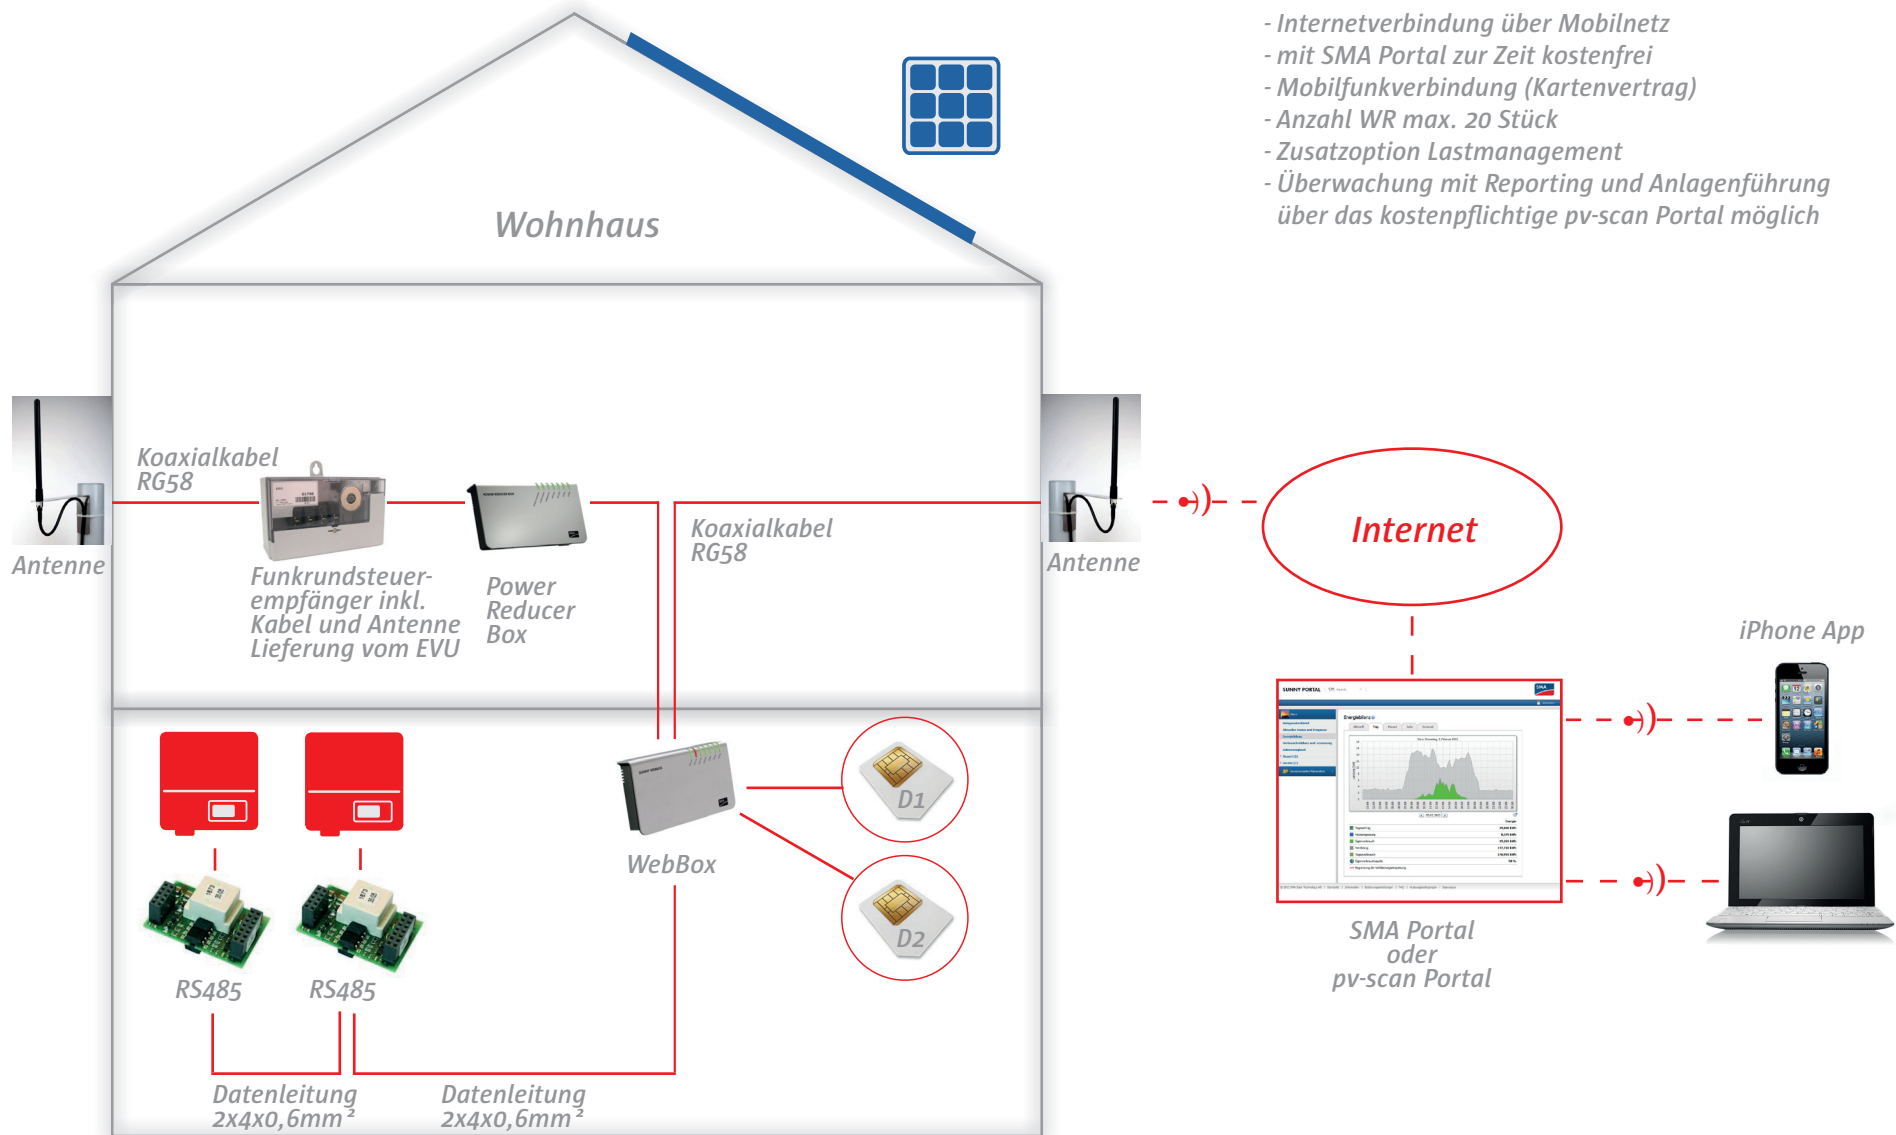

SMA - Internetverbindung über GSM-Webbox

- Internetverbindung über Mobilnetz
- mit SMA Portal zur Zeit kostenfrei
- Mobilfunkverbindung (Kartenvertrag)
- Anzahl WR max. 20 Stück
- Zusatzoption Lastmanagement
- Überwachung mit Reporting und Anlagenführung über das kostenpflichtige pv-scan Portal möglich

Paket 13

Leistungsumfang:

- 1x RS485, je weitere 80,-€ netto inkl. Einbau
- Datenleitung & Koaxialkabel RG58
- Webbox & Power Reducer Box
- Gehäuse für Funkrundsteuerempfänger
- D1 oder D2 Vertrag für 24 Monate

- Folgekosten Mobilfunkvertrag pro Monat voraussichtlich 9,50 € netto
- 1h erstmalige Portaleinrichtung
- max. 4h Montage vor Ort

Wir bauen Ihre Photovoltaikanlage **bk solar**