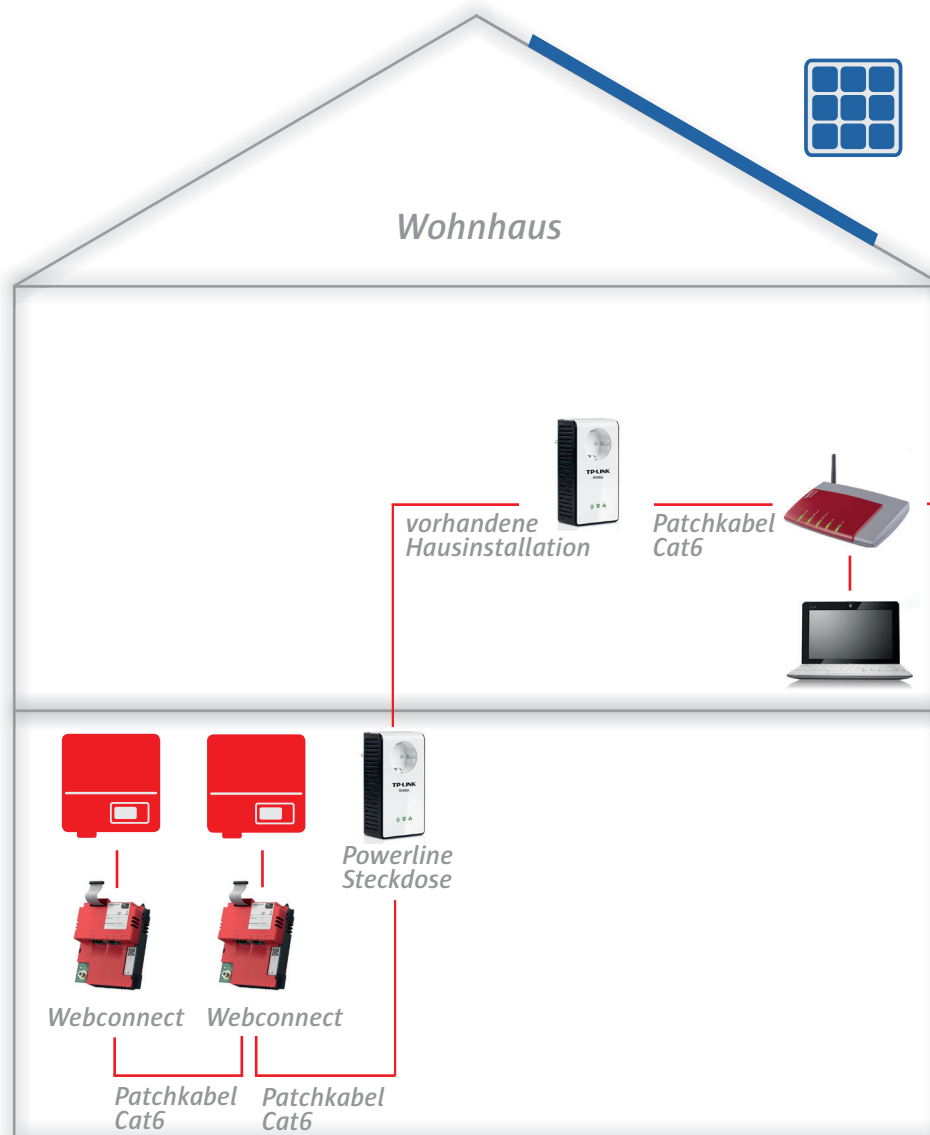

SMA - Direkte Internetverbindung über Powerline

- Internetverbindung über hausinternen Router mit Flatrate und Powerline-Steckdose
- mit SMA Portal zur Zeit kostenfrei
- Netzwerkverbindung via vorhandene Hausinstallation im gleichen Zählerbereich
- Anzahl WR max. 4 Stück

Paket 12

Leistungsumfang:

- falls Webconnect erforderlich pro Schnittstelle 120,-€ netto inkl. Einbau
- Patchkabel Cat6
- 2x Powerline Steckdose, je weiteres Set 76,-€ netto

- 1h erstmalige Portaleinrichtung
- max. 1h Montage vor Ort