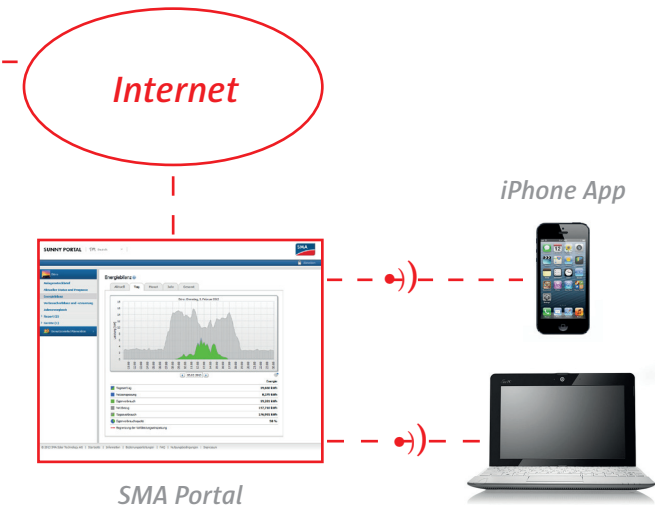

SMA - Direkte Internetverbindung über Powerline

- Internetverbindung über hausinternen Router mit Flatrate und Powerline-Steckdose
- mit SMA Portal zur Zeit kostenfrei
- Netzwerkverbindung via vorhandene Hausinstallation im gleichen Zählerbereich
- Anzahl WR max. 4 Stück

Paket 12

Leistungsumfang:

- falls Webconnect erforderlich pro Schnittstelle 120,-€ netto inkl. Einbau
- Patchkabel Cat6
- 2x Powerline Steckdose, je weiteres Set 76,-€ netto

- 1h erstmalige Portaleinrichtung
- max. 1h Montage vor Ort