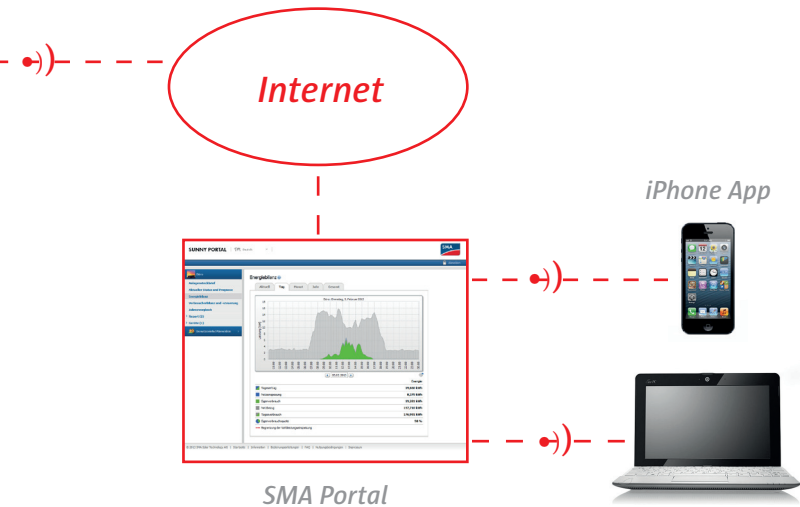

## SMA - Direkte Internetverbindung über Datenleitung

- Internetverbindung über hausinternen Router mit Flatrate
- mit SMA Portal zur Zeit kostenfrei
- Kabelverbindung
- Anzahl WR max. 4 Stück

Paket 11

### Leistungsumfang:

- falls Webconnect erforderlich pro Schnittstelle 120,-€ netto inkl. Einbau
- Patchkabel Cat6

- 1h erstmalige Portaleinrichtung
- max. 1h Montage vor Ort

Wir bauen Ihre Photovoltaikanlage **bk solar**