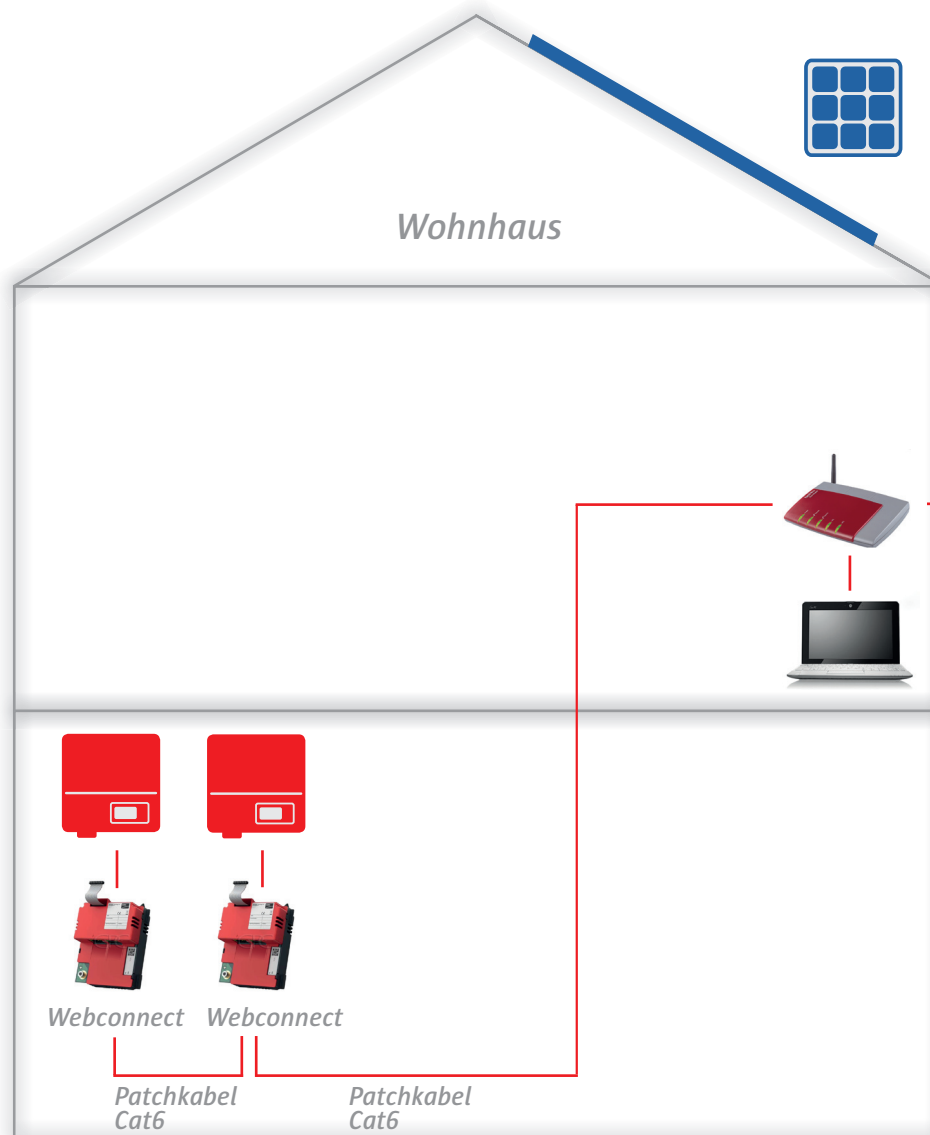

## SMA - Direkte Internetverbindung über Datenleitung

- Internetverbindung über hausinternen Router mit Flatrate
- mit SMA Portal zur Zeit kostenfrei
- Kabelverbindung
- Anzahl WR max. 4 Stück

Paket 11

### Leistungsumfang:

- falls Webconnect erforderlich pro Schnittstelle 120,-€ netto inkl. Einbau
- Patchkabel Cat6

- 1h erstmalige Portaleinrichtung
- max. 1h Montage vor Ort

Wir bauen Ihre Photovoltaikanlage **bk solar**